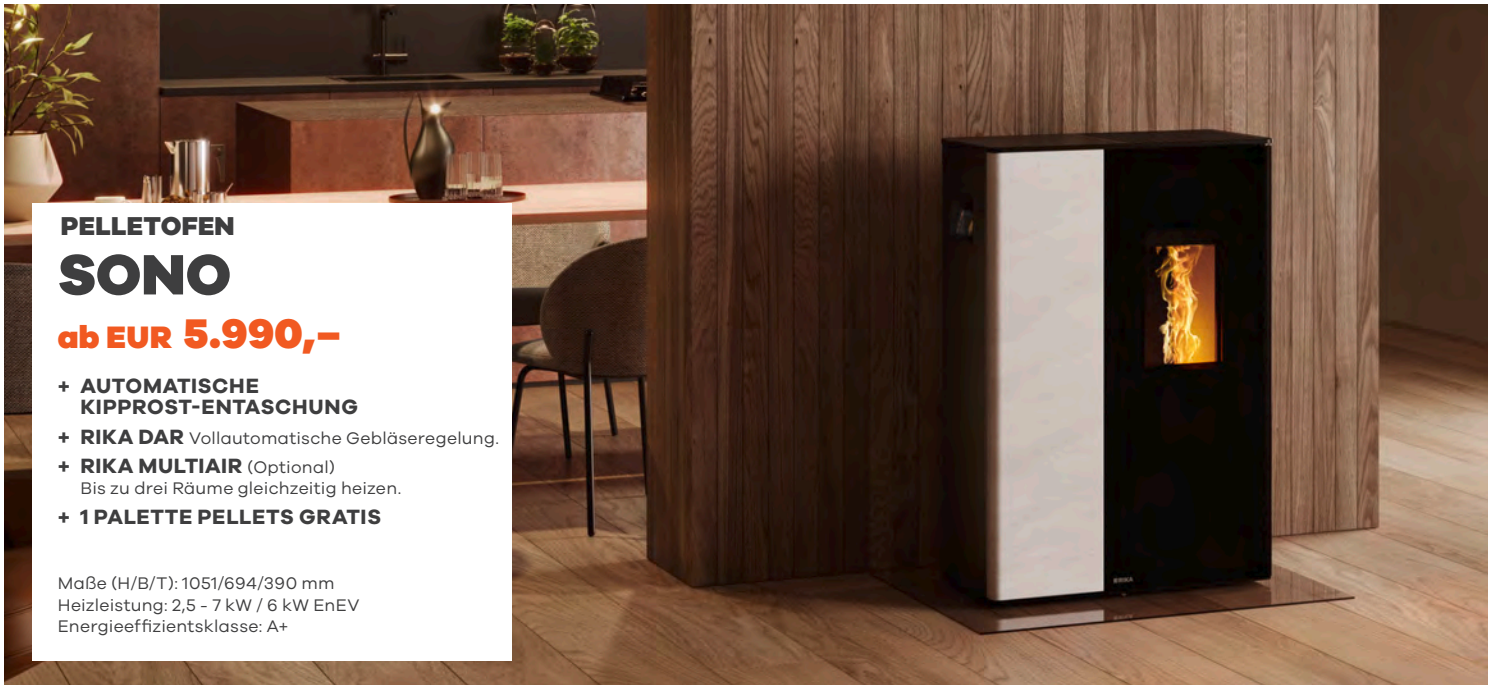

PELLETOFEN
SONO

ab EUR 5.990,-

- + **AUTOMATISCHE KIPPROST-ENTASCHUNG**
- + **RIKA DAR** Vollautomatische Gebläseregelung.
- + **RIKA MULTIAIR** (Optional)
  Bis zu drei Räume gleichzeitig heizen.
- + **1 PALETTE PELLETS GRATIS**

Maße (H/B/T): 1051/694/390 mm
Heizleistung: 2,5 - 7 kW / 6 kW EnEV
Energieeffizienzklasse: A+